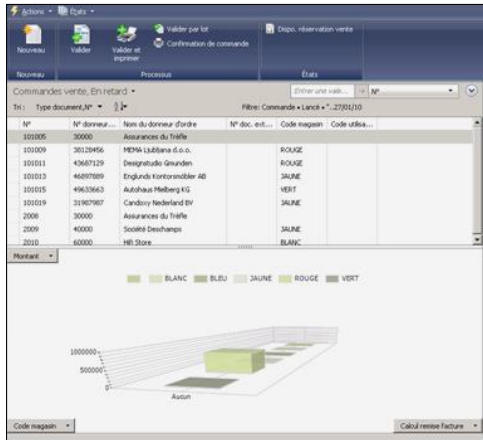

# BC-STORE

Connectez votre système Dynamics NAV avec le monde extérieur... en temps réel !

**BC-STORE** permet de rendre les données de gestion de votre système Dynamics NAV accessibles à partir de votre site internet.

**BC-STORE** vous permet un accès rapide et en temps réel à vos données.

Décliné en application E-Commerce ou en application E-Marketing, **BC-STORE** renforce les avantages de l'ERP (Système de Gestion Intégré) en utilisant la base de données unique de celui-ci.

La plupart des fonctionnalités sont standards et adaptables très facilement à votre ERP.

La mise en place du **BC-STORE** est rapide. Il s'intègre facilement à n'importe quelle charte graphique.

**BC-STORE** est entièrement sécurisé.